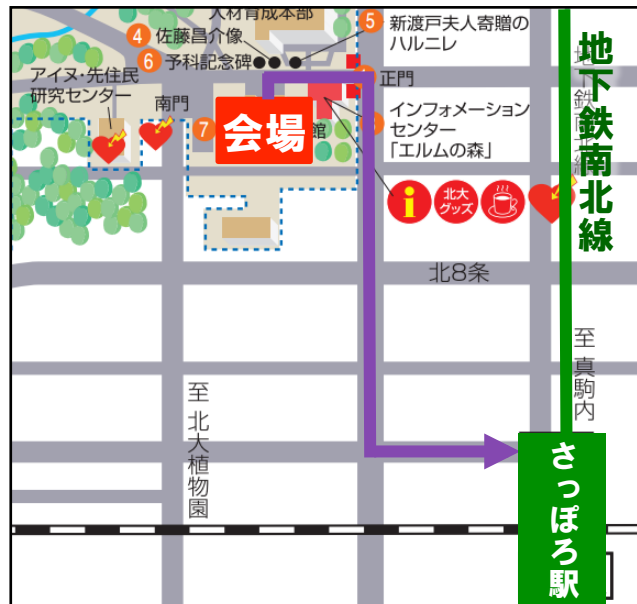

懇親会のご案内

本日 18:30 スタート（現地受付開始：18:00）

会 場：麒麟ビール園本館中島公園店 2 階スペースクラフト

行き方：地下鉄南北線さっぽろ駅より真駒内方面行きに乗車（片道 200 円）、
さっぽろ駅より 3 駅目の中島公園駅下車、1 番出口より徒歩 2 分

【シンポジウム会場～さっぽろ駅】

【中島公園駅～懇親会会場】

※入場の際に大会 ID をご提示ください。